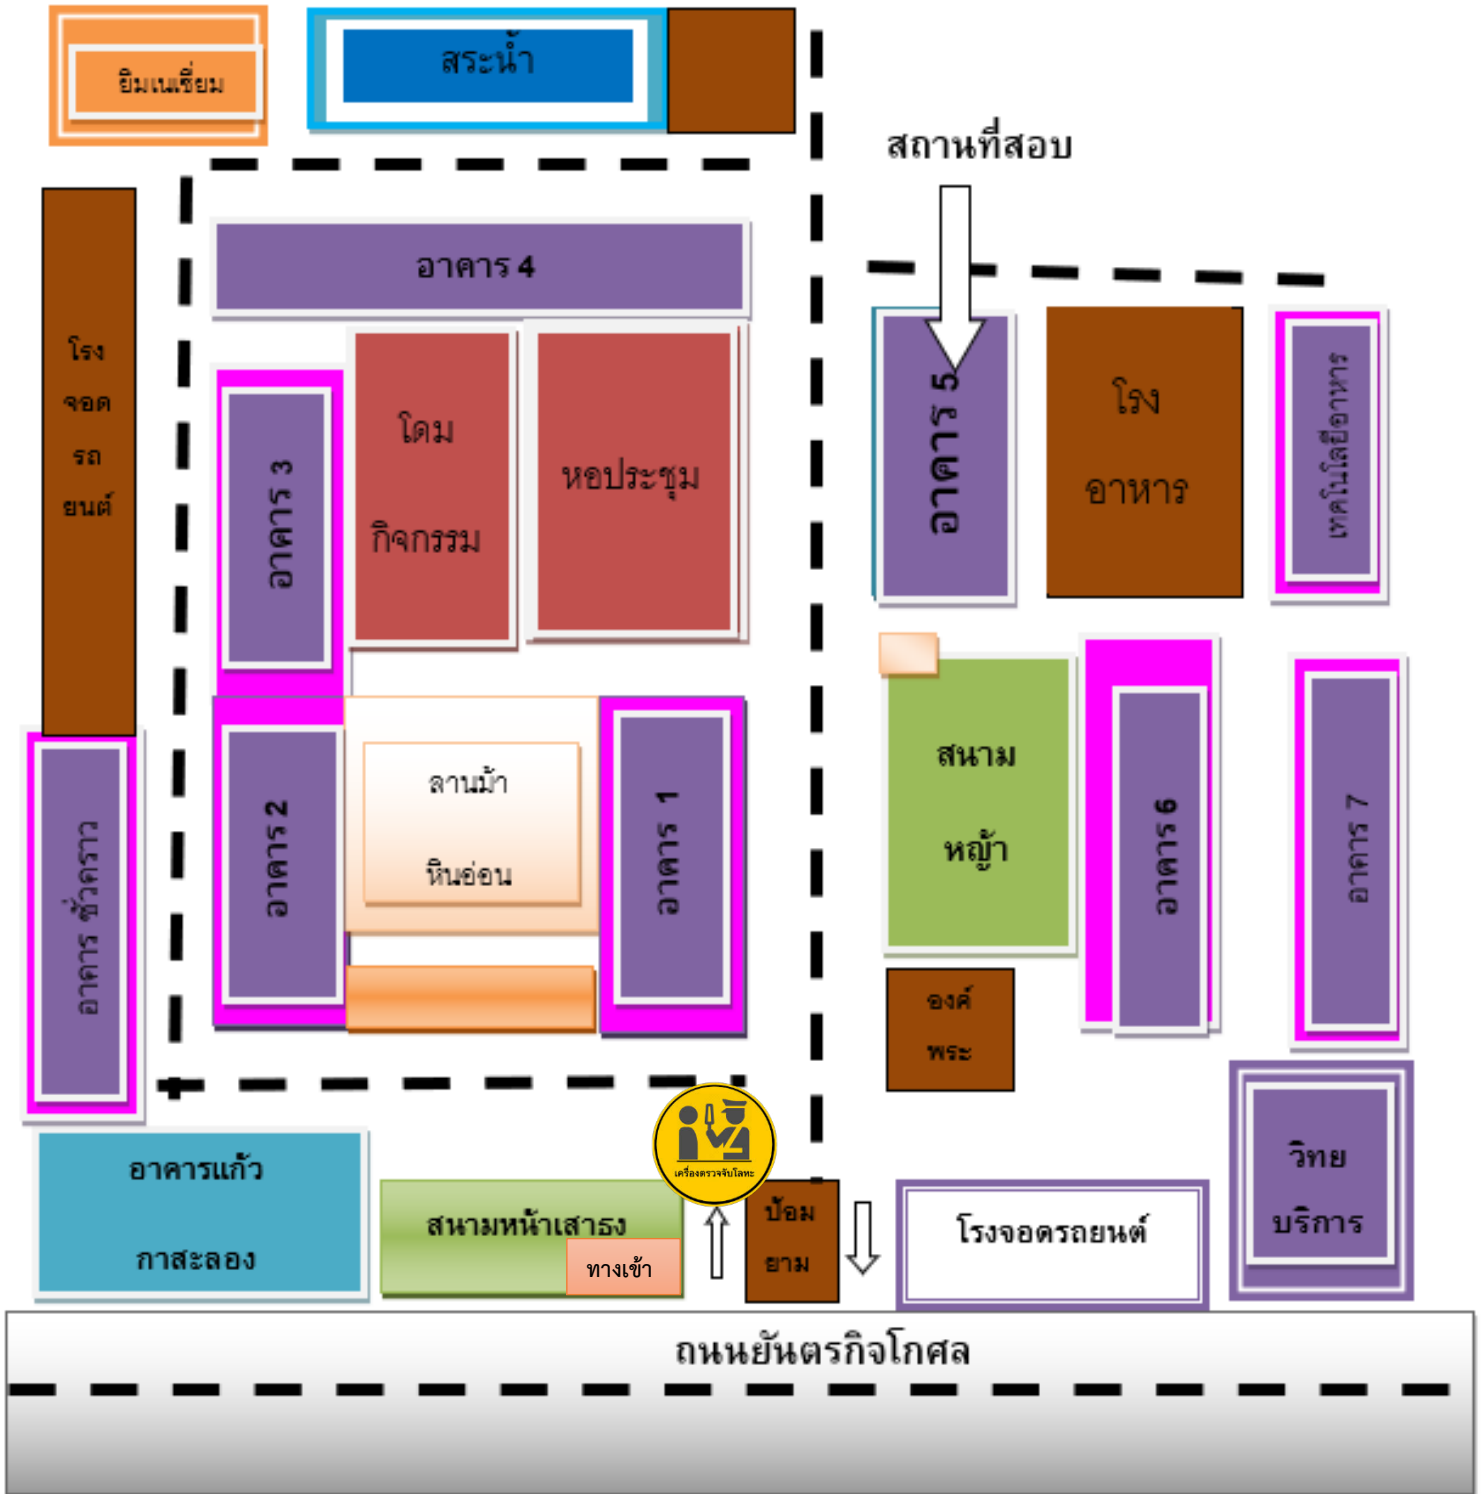

แผนผังอาคารวิทยาลัยอาชีวศึกษาแพร่

1. **ข้อปฏิบัติผู้เข้าสอบ**
1. ไม่อนุญาตให้ผู้เข้าสอบ นำรถยนต์หรือรถจักรยานยนต์เข้ามาจอดในบริเวณสนามสอบ
  2. ผู้เข้าสอบสามารถนำรถยนต์หรือรถจักรยานยนต์ จอดได้ที่โรงเรียนเจริญราษฎร์
  3. จะอนุญาตให้ผู้เข้าสอบและคณะกรรมการฯ เข้ามาในบริเวณสนามสอบเท่านั้น
  4. ผู้เข้าสอบทุกคนจะต้องผ่านการตรวจตามมาตรการป้องกันการแพร่ระบาดของโรค COVID-19 และจะต้องผ่านการตรวจร่างกายและโลหะบริเวณทางเข้าสนามสอบ
  5. ให้ผู้เข้าสอบนำดินสอ ๒B ปากกาน้ำเงิน บัตรประจำตัวสอบ และบัตรประจำตัวประชาชน เข้ามาในสนามสอบเท่านั้น
  6. ห้ามผู้เข้าสอบนำเอกสาร ตำรา เครื่องมือสื่อสารทุกชนิด อุปกรณ์อิเล็กทรอนิกส์ทุกชนิด เครื่องคำนวณ สัมภาระ กระเป๋า กุญแจรถทุกชนิด ห้ามผู้เข้าสอบสวมเสื้อคลุมหรือเสื้อสูท เข้ามาในสนามสอบ